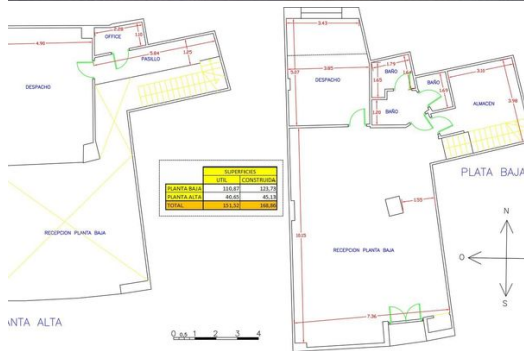

Помещение в Рикардо Сориано - Марбелья

Испания, Марбелья

Помещение - REF: TGS-A1209

M² участка: 168 m²

Расстояние до моря: 500m Расстояние до центра: 1km