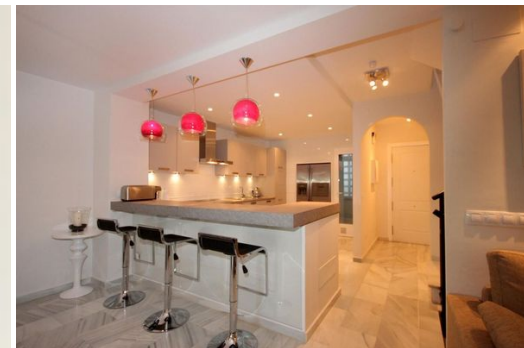

Puerto Banus Townhouse

España, Marbella, Nueva Andalucía, Azalea Beach

Casa Adosada - REF: TGS-A829

Nº dormitorios: 5

Nº de baños: 4

Nº de personas: 10

Aparcamiento

M² parcela: 265 m²

M² terraza: 30 m²

Nº de Pisos: 2

Wifi

Piscina comunitaria

Chimenea

Jardín comunitario

Jardín privado

Vista Jardín

Aire acondicionado

BBQ

Lavavajillas

Televisión

Lavadora

Distancia al mar: 500m

Actividades en la estación

Ciclismo

Golf

Surf

Tenis

Totalmente renovada y diseñada interiormente, es una casa súper espaciosa en Puerto Banús, 5 habitaciones, 4 1/2 baños, a un corto paseo de la playa, ideal para familias.

Esta maravillosa casa de 5 habitaciones de lujo, súper espaciosa, completamente renovada y de diseño interior, está situada en el bien mantenido complejo residencial 'Azalea Beach', a solo 400 metros de la playa y a 15 minutos a pie de todos los servicios que se ofrecen en Puerto Banús. Esta propiedad recientemente renovada totalmente y técnicamente bien equipada satisfará incluso las expectativas más altas. Está construido en 3 plantas y ofrece mucho espacio. Desde el hall de entrada con baño de invitados a la izquierda, ingresa al cómodo salón con chimenea y un comedor con una enorme mesa de comedor de diseño para 10 personas. La nueva cocina abierta está totalmente equipada y cuenta con una nevera americana con máquina de hielo. Desde la espaciosa y muy cómoda sala de estar, tiene acceso a un patio privado y un acogedor jardín que ofrece un área de privacidad. La terraza parcialmente cubierta está decorada con buen gusto y confortablemente con sofás al aire libre y en la parte posterior del jardín hay una terraza para comer con una mesa de comedor para 10 personas, la escapada perfecta para desayunos al aire libre, almuerzos mediterráneos, cenas, horas de sol o barbacoa. El jardín está orientado al sudoeste con mucho sol y la parcela limita con una zona verde, para que disfrute de una tranquilidad total, ¡sin tráfico! Desde enero de 2016 hay un área de juegos para niños y un gimnasio al aire libre en esa zona verde. ¡Solo debes abrir la puerta trasera en el jardín para disfrutar de estas características adicionales!