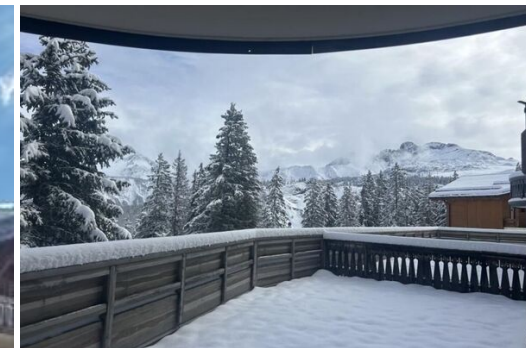

Apartamento completamente amueblado con coche 4x4 incluido

Francia, Courchevel, Courchevel 1850

Apartamento - REF: TGS-A4258

Nº de personas: 4

Aparcamiento

M² vivienda: 51 m²

Terraza

ski-in/ski-out

Apartamento a pie de pista en Courchevel 1850 con coche 4x4 incluido

Disfrute de la máxima comodidad y lujo en este apartamento a pie de pista totalmente amueblado, ubicado en la prestigiosa residencia Balcons du Pralong en Courchevel 1850. Este apartamento en planta baja ofrece acceso directo a la zona de esquí Super Pralong, impresionantes vistas a la montaña y un coche 4x4 privado para explorar la estación.

El apartamento de 51,5 m² cuenta con un cómodo dormitorio doble, una cocina bien equipada y una acogedora sala de estar y comedor con un gran balcón perfecto para disfrutar del paisaje montañoso. El apartamento está decorado con buen gusto en un estilo alpino moderno con revestimiento de madera, baldosas de piedra y muebles pintados a mano de estilo austriaco.

Esta propiedad lista para entrar a vivir se completa con un Suzuki Jimny 4x4, dos bicicletas de montaña, un guardaesquí y un trastero. Disfrute de la comodidad de un servicio de conserjería y la tranquilidad de una propiedad segura y fácil de mantener.